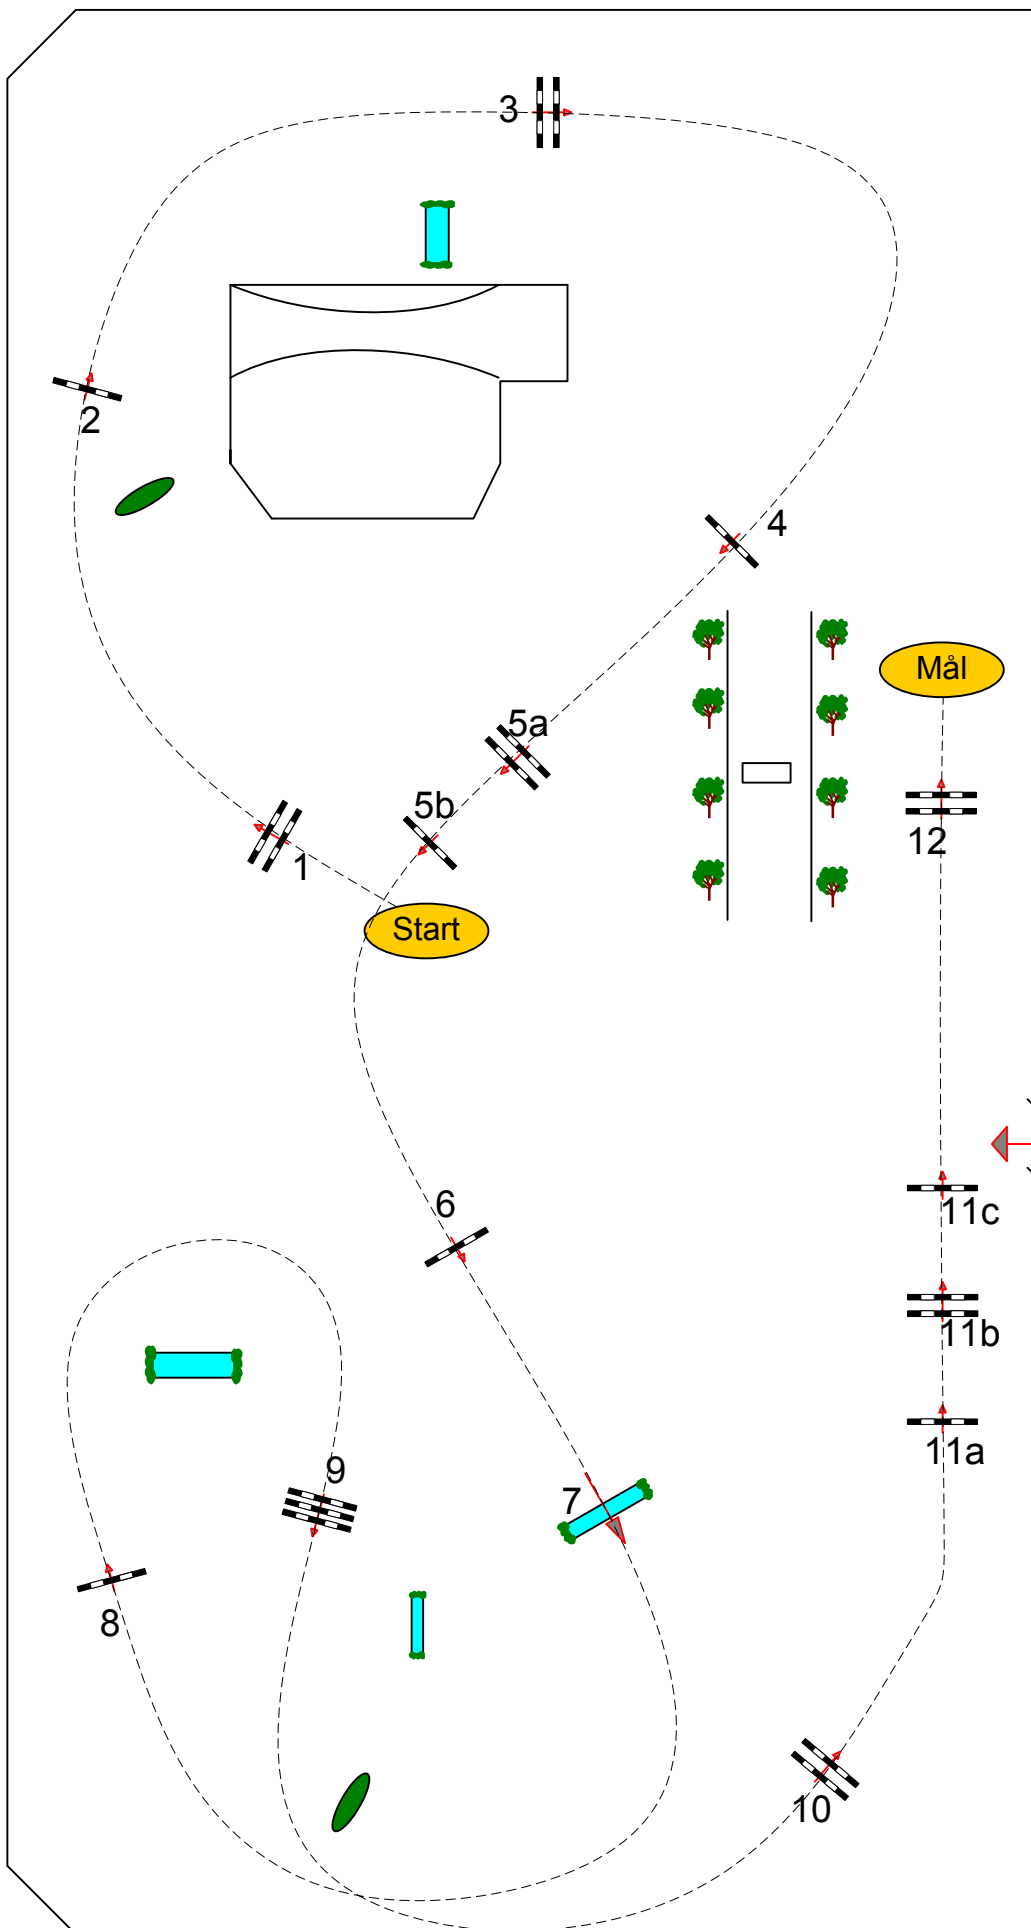

# SM 2008

SM Omg 1 Juniorer 28 augusti Start: 09.30

Bed A:0  
Höjd: 1,35 m  
Tempo: 375 m/min  
Väglängd: 570 m  
Maxtid: 92 sec  
Tillåten tid: 184 sec  
Antal hinder: 12  
Antal språng: 14

  
jonasholmberg.com  
070 52 92 133

# SM 2008

SM Omg 2 Juniorer den 29 augusti 2008 Start: 10:00

Bed A  
Height: 1,40 m  
Speed: 375 m/min

Length: 520 m  
Time allowed: 84 sec  
Time limit: 168 sec

Obstacles: 12  
Efforts: 15

Banbyggare  
Jonas Holmberg/Maria Alfredsson