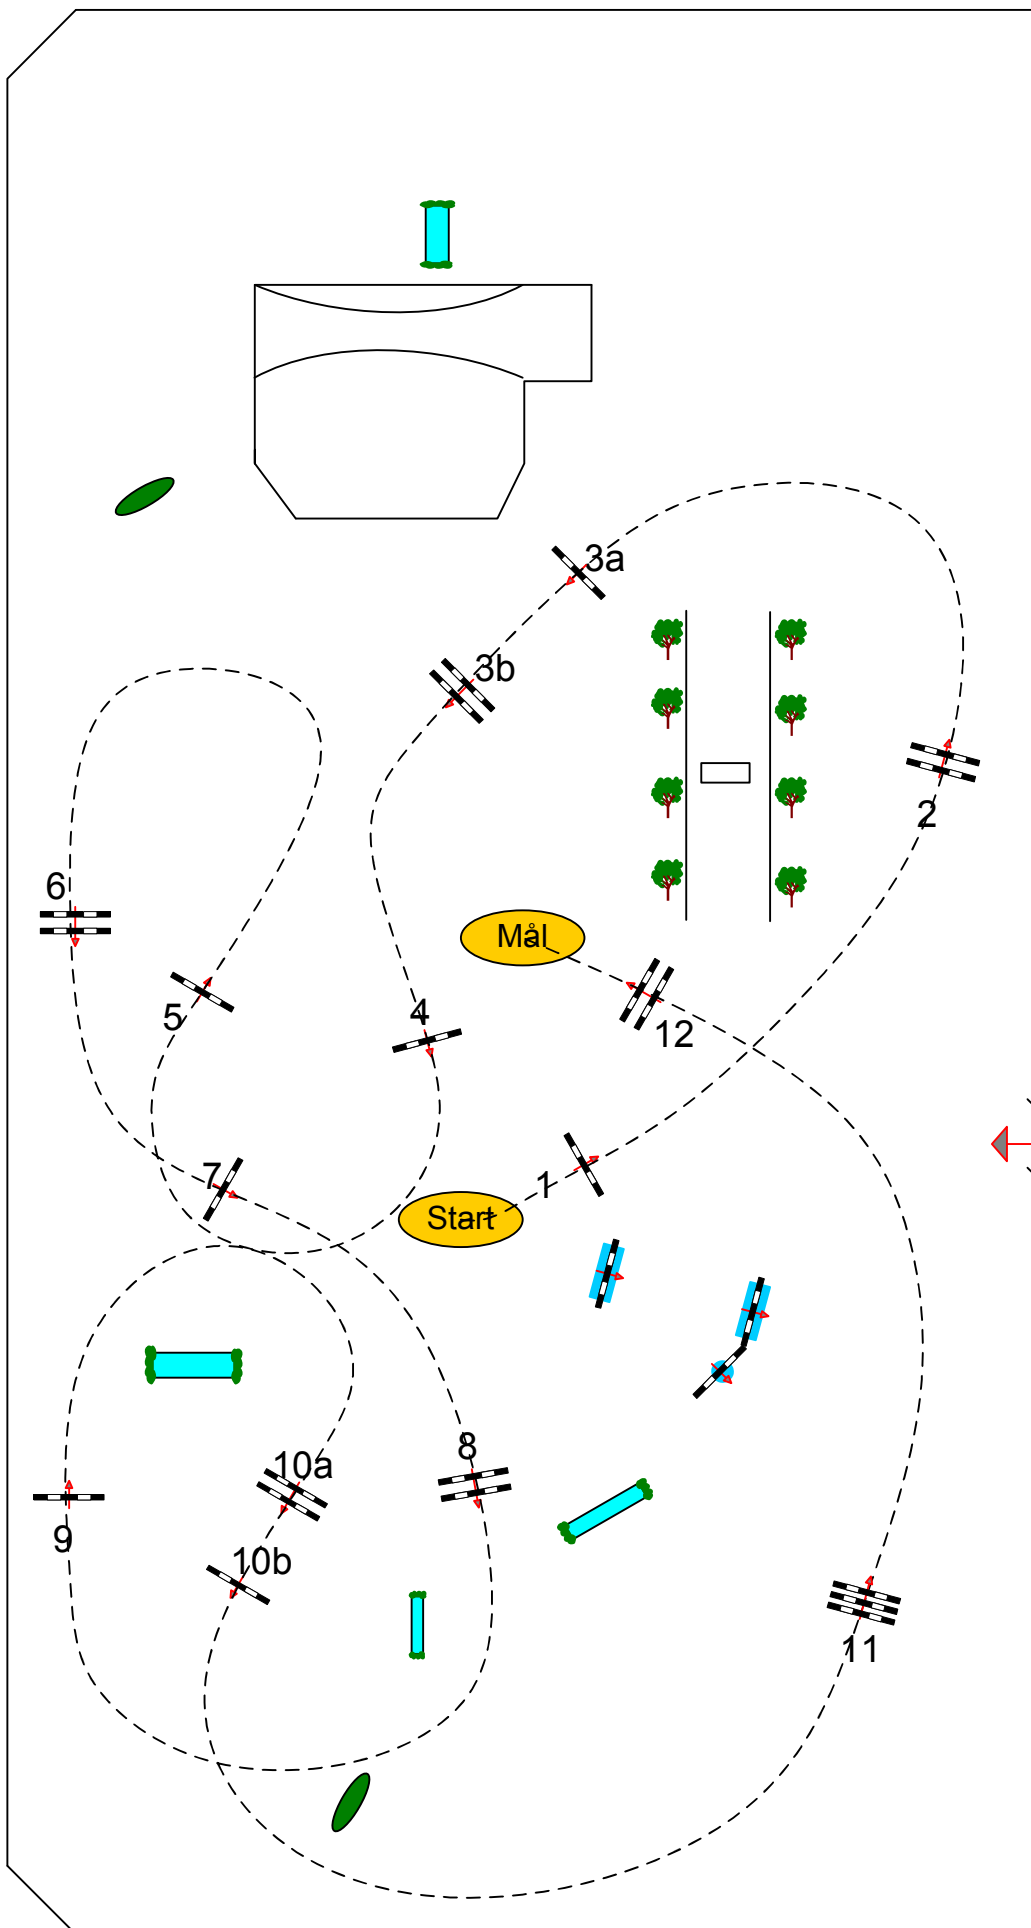

SM 2008

SM Omg 1 Young Riders 28 augusti Start: 14.00

Bed: C
Height: 1,50 m
Speed: 400 m/min
Length: 560 m
Time limit: 120 sec
Obstacles: 12
Efforts: 14
Penalty sec 4