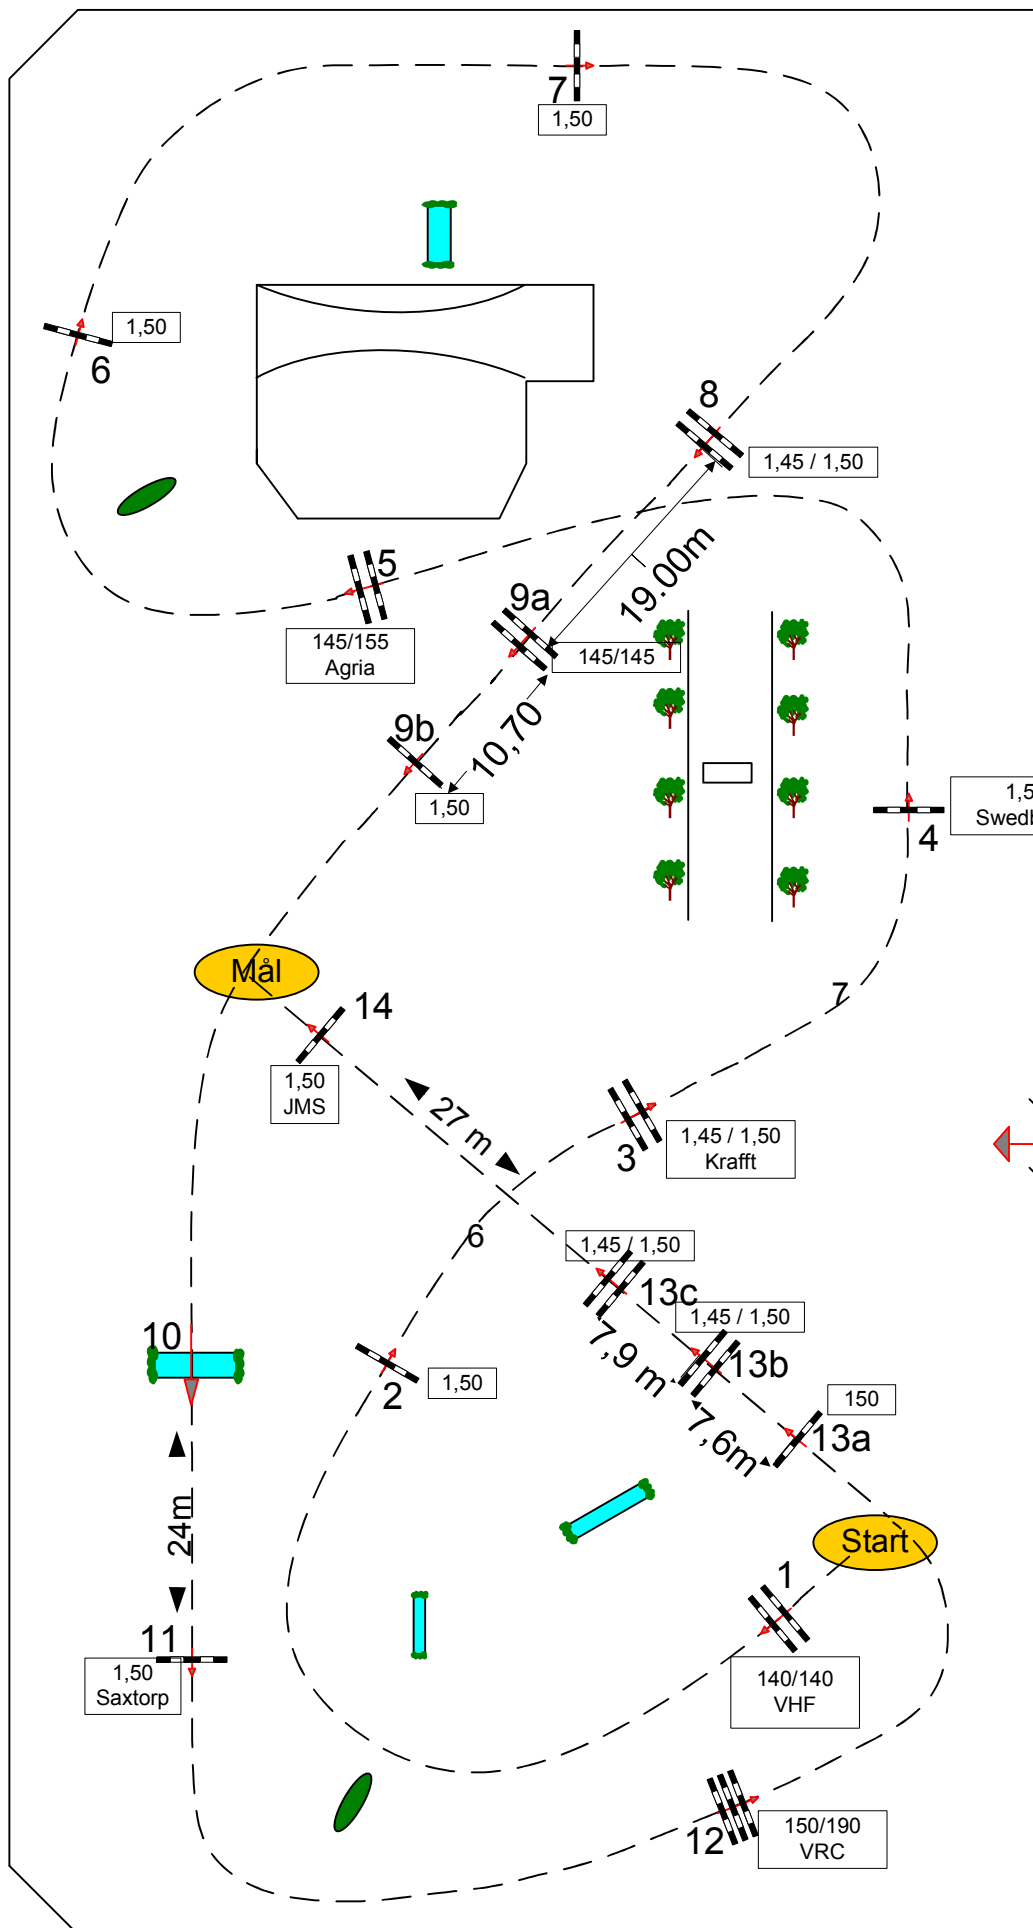

# SM 2008

SM Omg 1 Seniorer den 28 augusti 2008 Start: 16.15

Table C

Height: 1,50 m

Speed: 400 m/min

Length: 590 m

Time limit: 120 sec

Obstacles: 13

# SM 2008

SM Omg 2 Seniorer den 29 augusti 2008 Start: 15:30

Bed A.  
Hinderhöjd: 1,50 m  
Tempo: 400 m/min

Väglängd: 570 m  
Maxtid: 86 sec  
Tillåten tid: 172 sec

Antal hinder: 14  
Antal språng: 17

Banbyggare  
Jonas Holmberg/Maria Alfredsson