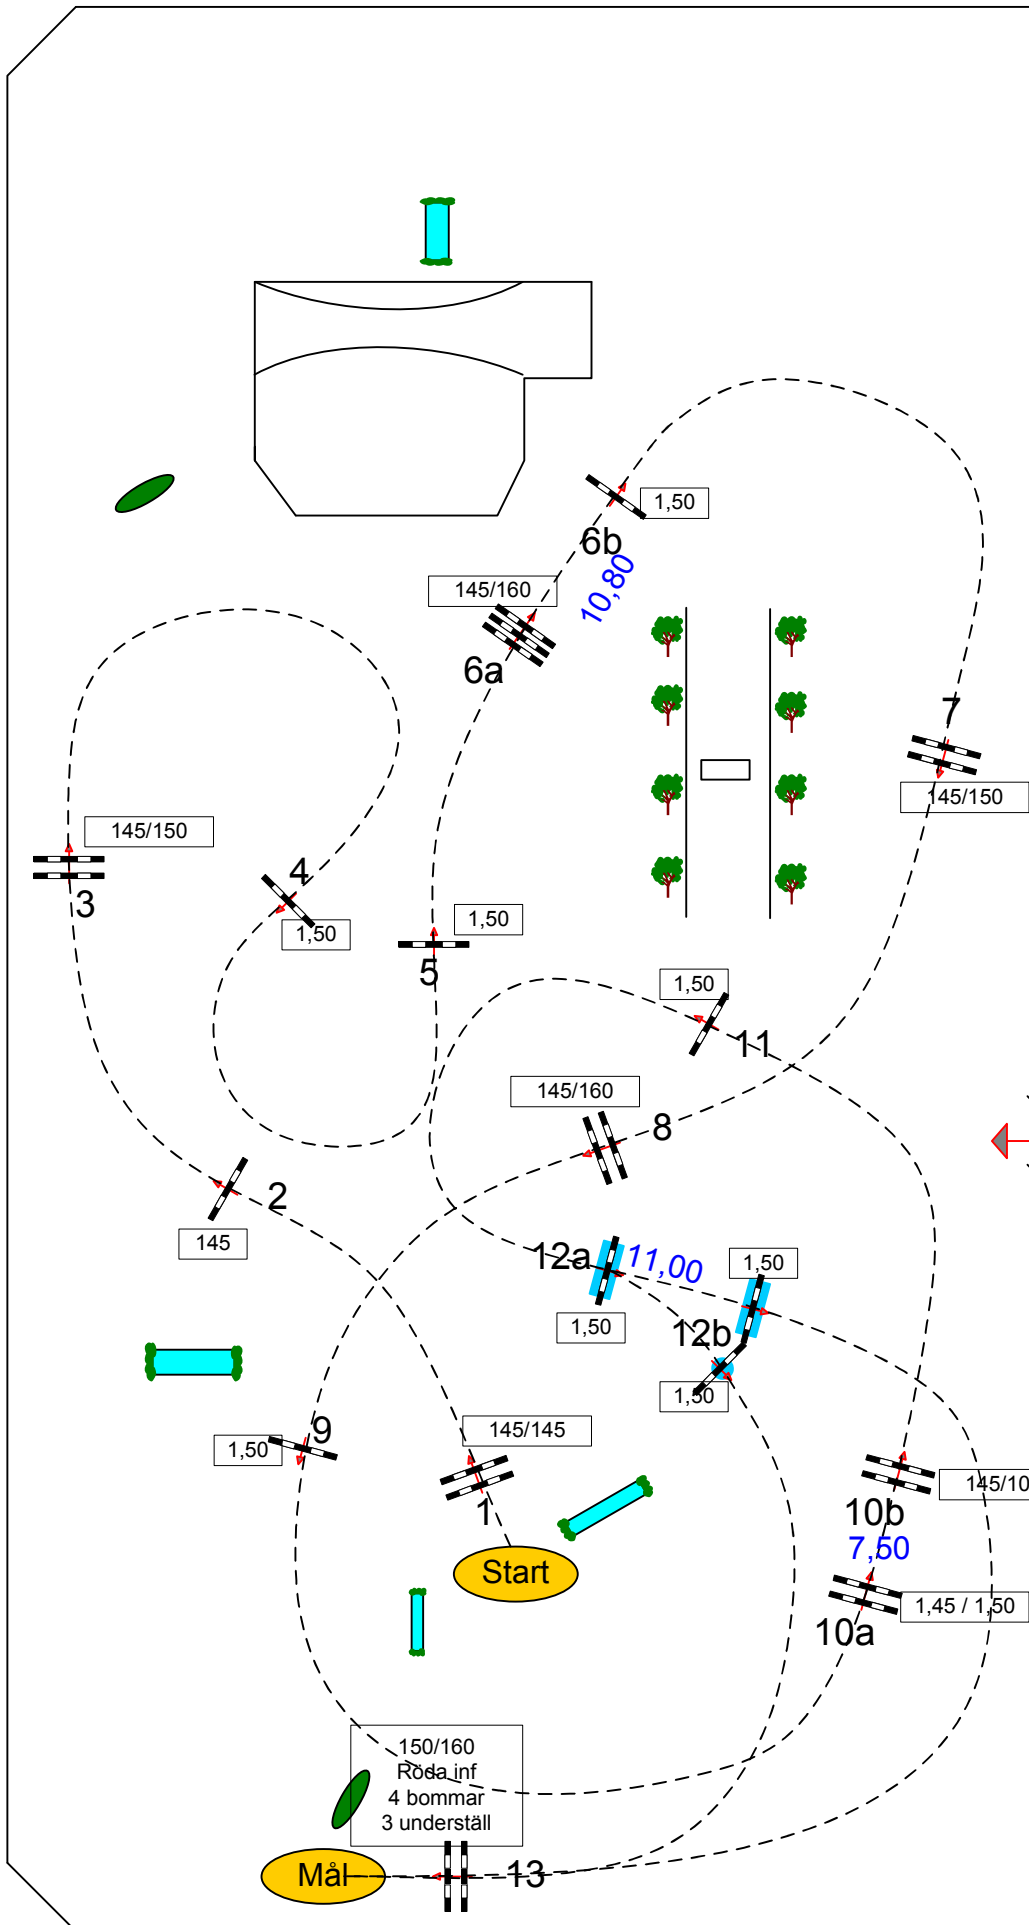

SM 2008

SM Omg 1 Seniorer den 28 augusti 2008 Start: 16.15

Table C

Height: 1,50 m

Speed: 400 m/min

Length: 590 m

Time limit: 120 sec

Obstacles: 13

Efforts: 16

Penalty sec 4

Banbyggare
Jonas Holmberg/Maria Alfredsson