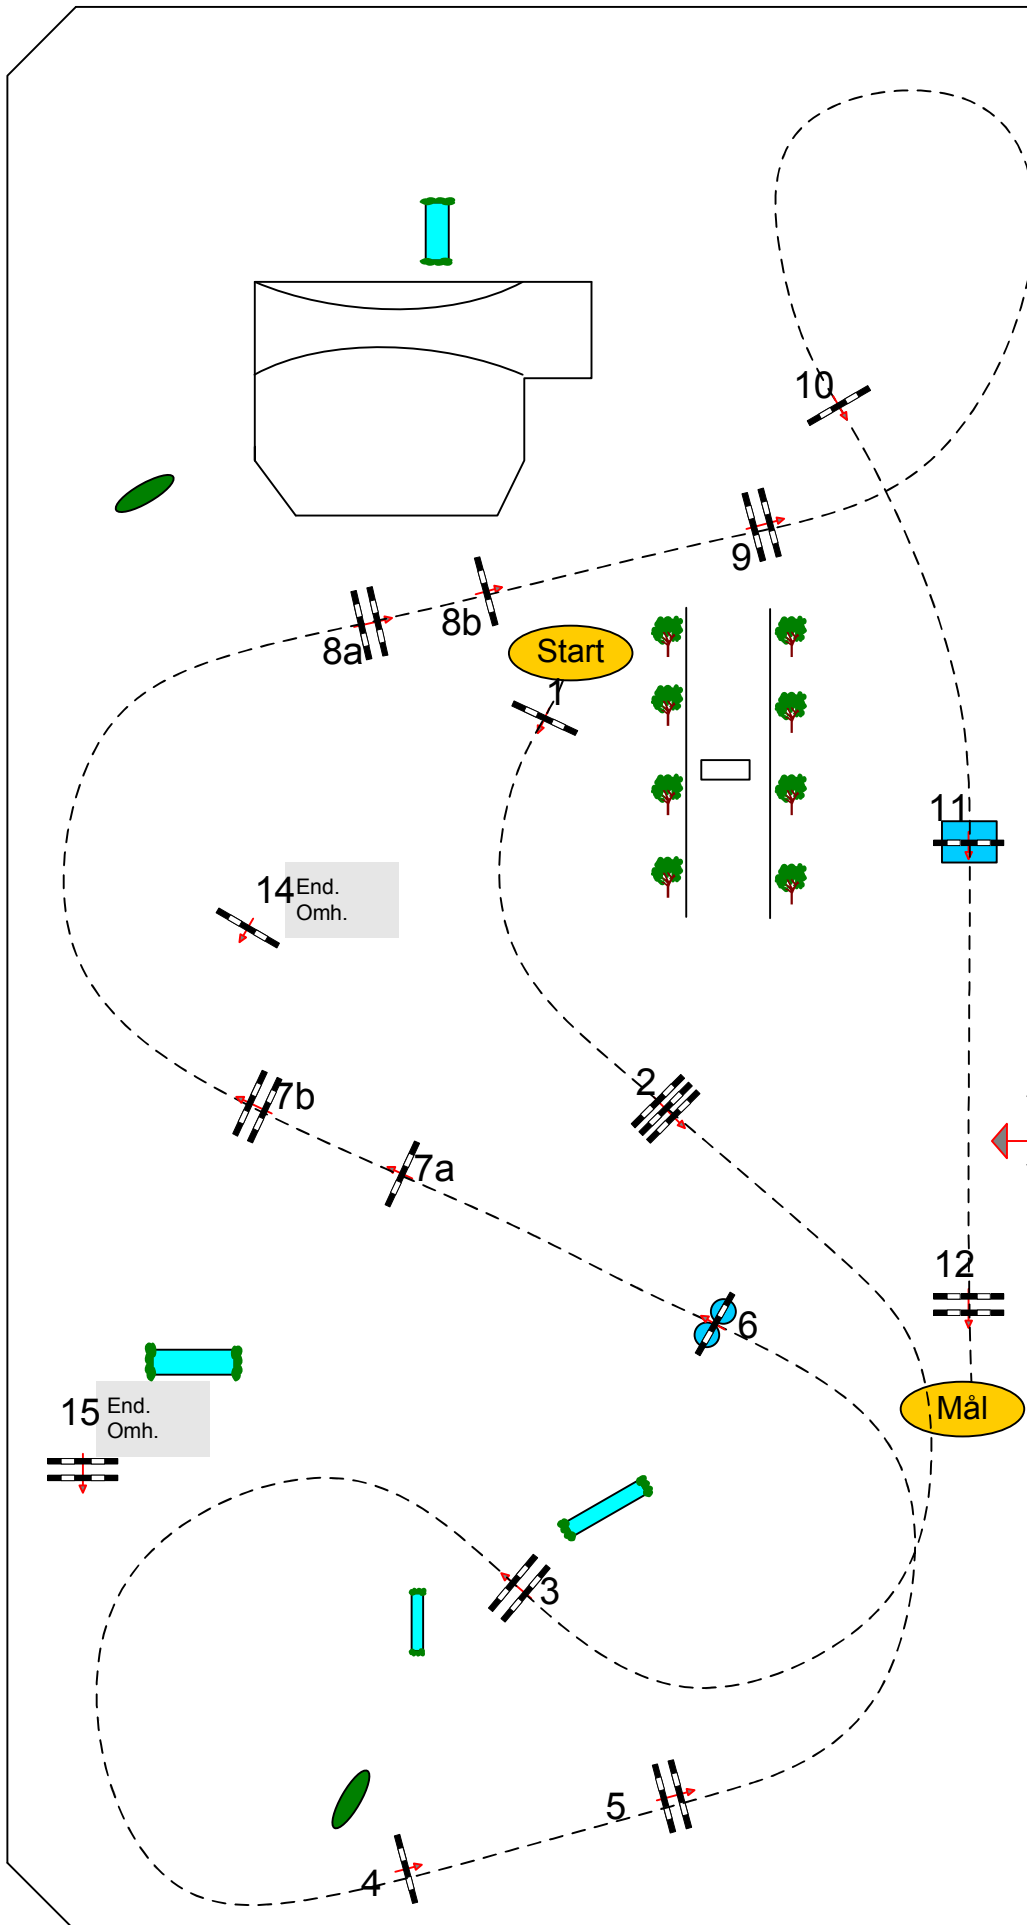

# SM 2008

SM Omg 2 Juniorer den 29 augusti 2008 Start: 10:00

Bed A  
Height: 1,40 m  
Speed: 375 m/min

Length: 520 m  
Time allowed: 84 sec  
Time limit: 168 sec

Obstacles: 12  
Efforts: 15

Banbyggare  
Jonas Holmberg/Maria Alfredsson

# SM 2008

Final SM för Juniorer 31 augusti Start: 10.00

Bed: A  
Hinderhöjd: 1,40 m

Tempo: 375 m/min

Väglängd: 540 m  
Maxtid: 87 sec  
Tillåten tid: 174 sec

Antal hinder: 12  
Antal språng: 14

Omhopning:  
1,2,3,4,7ab,14,15  
Väglängd: 390 m  
Maxtid: 63 sec  
Tillåten tid: 126 sec