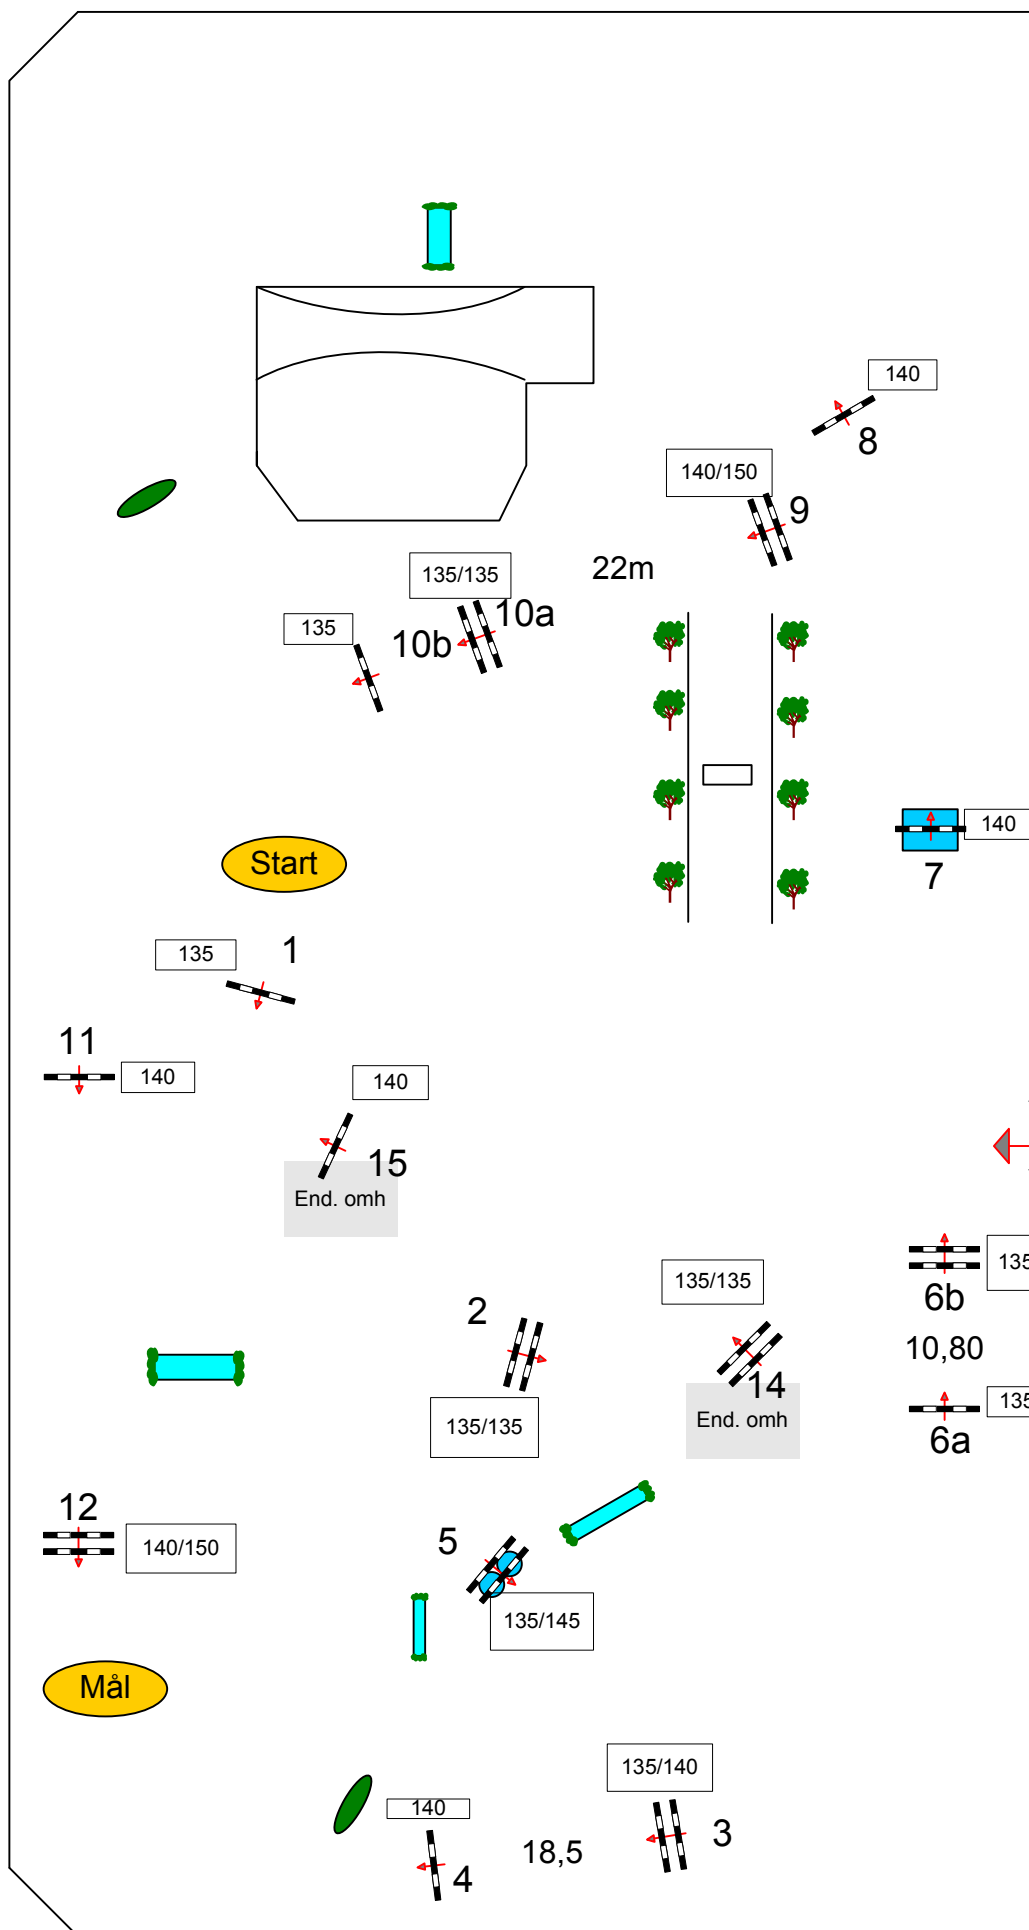

Final Youngster Tour 31 augusti. Start 12,00

Bed A:1a

Höjd: 140-145 m

Tempo: 375 m/min

Väglängd: 490 m

Maxtid: 79 sec

Tillåten tid: 158 sec

Antal hinder: 12

Antal språng: 15

Omhoppling:

14,15,1,5,6ab,2,4

Väglängd: 390 m

Maxtid: 63 sec

Tillåten tid: 126 sec