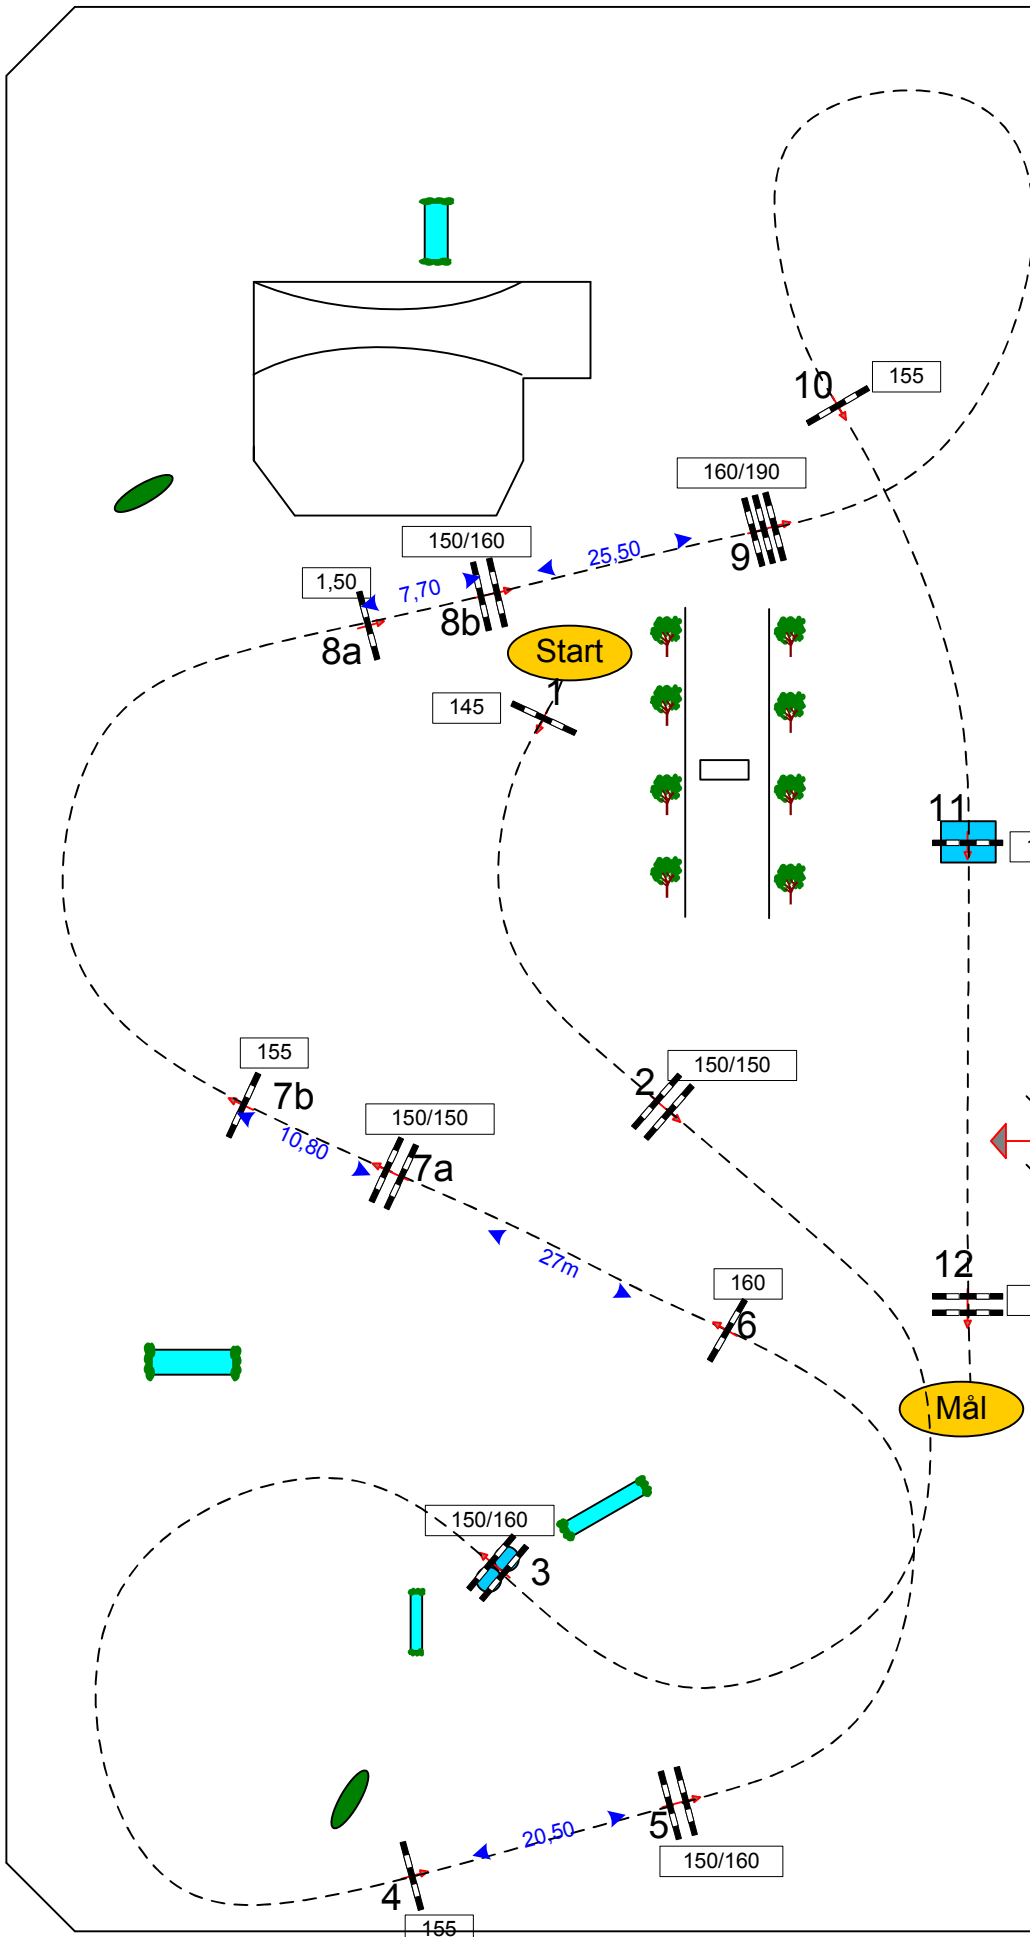

SM 2008

Svenskt Mästerskap för Seniorer Final 31 augusti
start 15.30

HAGAHILL

Bed A
Height: 1,50 m
Speed: 400 m/min

Length: 530 m
Time allowed: 80 sec
Time limit: 160 sec

Obstacles: 12
Efforts: 14

jonasholmberg.com
070 52 92 133

Banbyggare
Jonas Holmberg/Maria Alfredsson