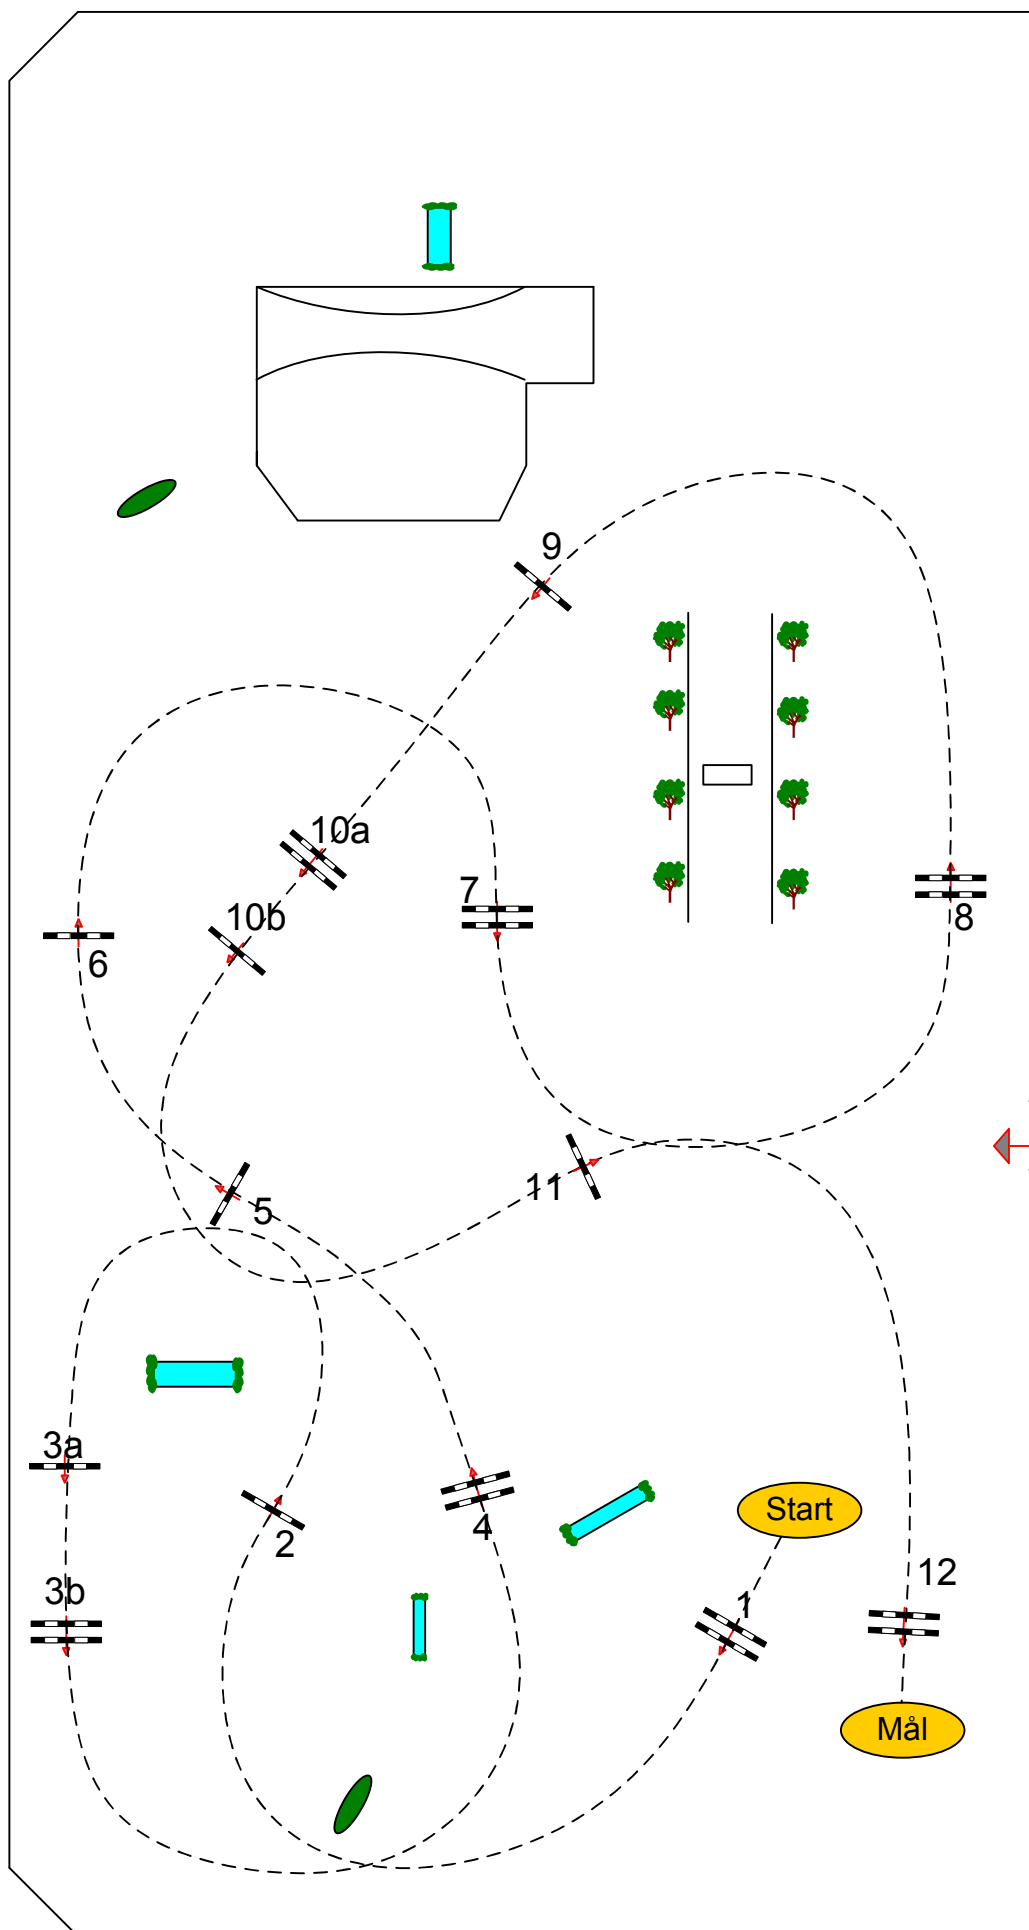

# SM 2008

SM Omg 1 Juniorer 28 augusti Start: 09.30

Bed A:0  
Höjd: 1,35 m  
Tempo: 375 m/min  
Väglängd: 570 m  
Maxtid: 92 sec  
Tillåten tid: 184 sec  
Antal hinder: 12  
Antal språng: 14

  
jonasholmberg.com  
070 52 92 133