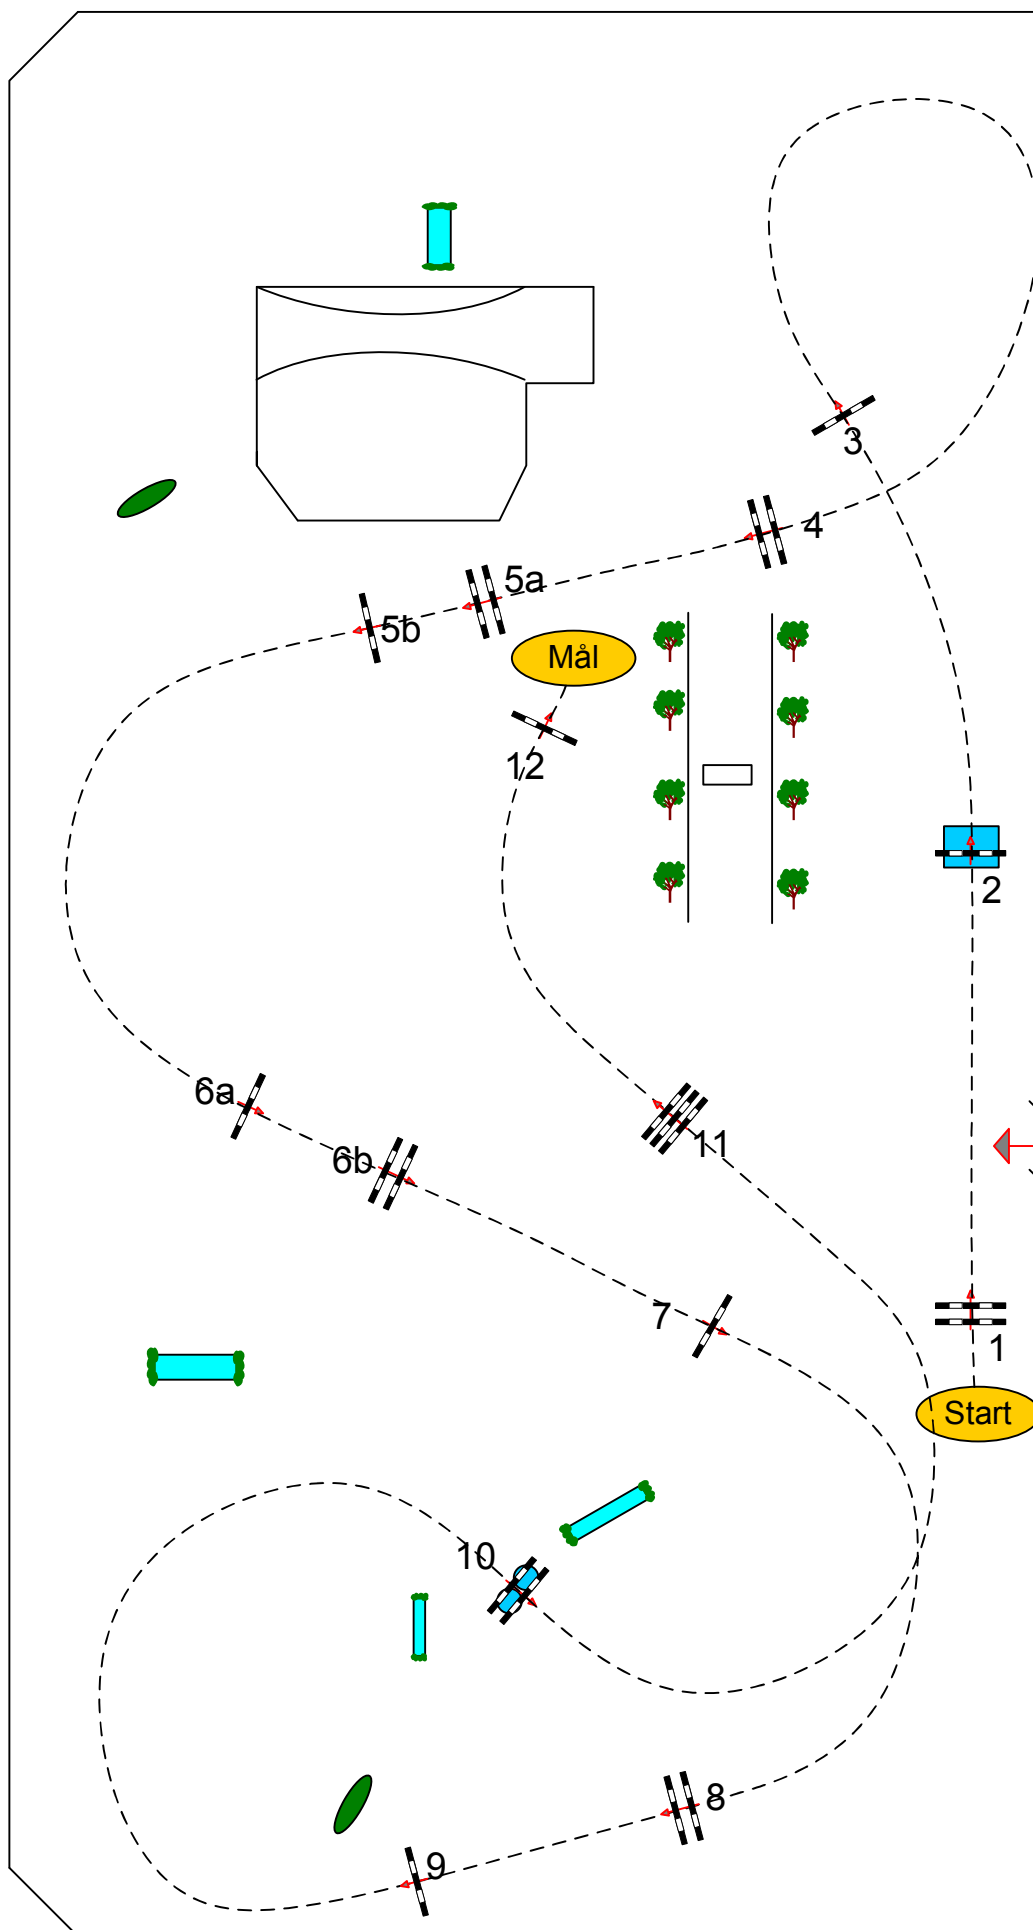

Antal språng: 15

Omhoppling:

14,15,1,5,6ab,2,4

Väglängd: 390 m

Maxtid: 63 sec

Tillåten tid: 126 sec

Banbyggare  
Jonas Holmberg/Maria Alfredsson

# SM 2008

SM Omg 1 Young Riders 28 augusti Start: 14.00

Bed: C  
Height: 1,50 m  
Speed: 400 m/min  
Length: 560 m  
Time limit: 120 sec  
Obstacles: 12  
Efforts: 14  
Penalty sec 4

Banbyggare  
Jonas Holmberg/Maria Alfredsson

# SM 2008

Final SM för Unga Ryttare 31 augusti Start: 13.45

Bed: A  
Hinderhöjd: 1,50 m

Tempo: 375 m/min

Väglängd: 510 m  
Maxtid: 82 sec  
Tillåten tid: 164 sec

Antal hinder: 12  
Antal språng: 14

Banbyggare  
Jonas Holmberg/Maria Alfredsson